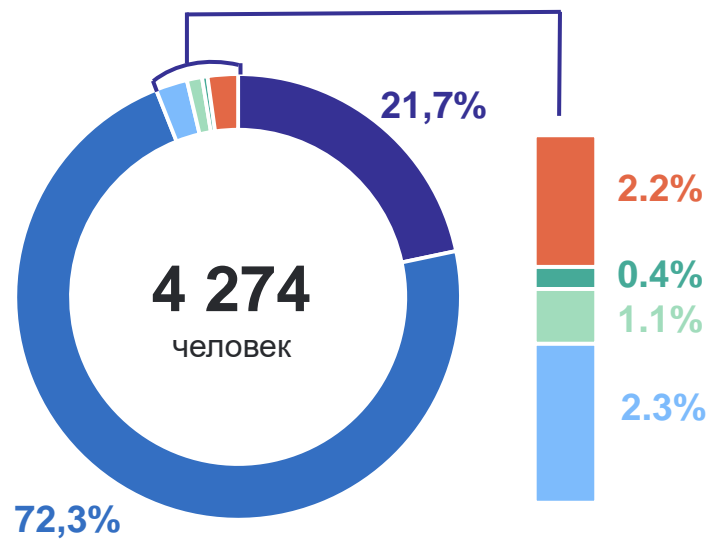

2 866 человек

Миграционный прирост

277 человек

● Прибывшие ● Выбывшие

МЕЖДУНАРОДНАЯ МИГРАЦИЯ

со странами дальнего зарубежья ; человек

МОРДОВИЯСТАТ

январь–ноябрь 2023 г.

Число прибывших

1 368 человек

Число выбывших

1 028 человек

Миграционный прирост

340 человек

Прибывшие

Выбывшие

МЕЖДУНАРОДНАЯ МИГРАЦИЯ

за январь-ноябрь 2023 год

Прибывшие по видам регистрации

(в % общему числу прибывших)

Прибывшие по срокам регистрации

(в % числу прибывших к месту пребывания на срок 9 месяцев и более)

Выбывшие по видам регистрации

(в % к общему числу выбывших)

- Зарегистрированы в новом месте жительства
- Прибыли к месту пребывания на срок 9 месяцев и более

- От 9 месяцев до 1 года
- 1 год
- 2 года
- 3 года
- 4 года
- 5 лет и более