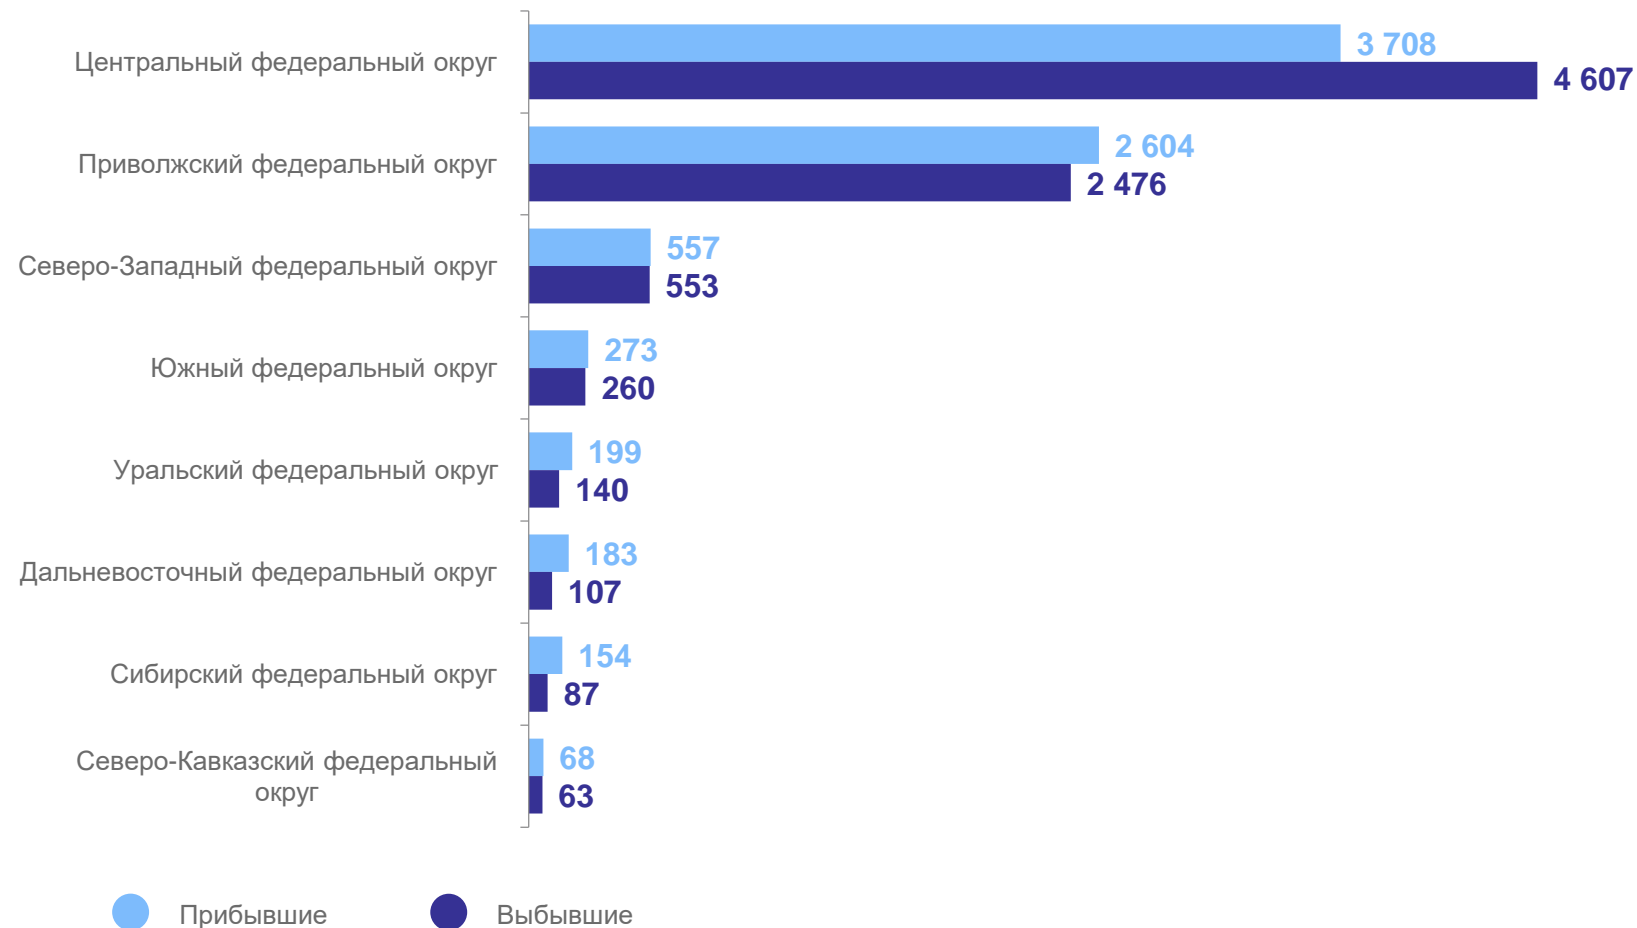

январь–ноябрь 2023 г.

Число прибывших

7 949 человек

Число выбывших

8 293 человек

Миграционная убыль

-344 человек

Распределение по регионам

МЕЖРЕГИОНАЛЬНАЯ МИГРАЦИЯ

за январь-ноябрь 2023 года; человек

Наибольшие и наименьшие значения миграционного прироста, убыли (-) при обмене населения с регионами Российской Федерации

56 субъектов с миграционным приростом

26 субъектов с миграционной убылью

МЕЖДУНАРОДНАЯ МИГРАЦИЯ

с государствами-участниками СНГ ; человек

МОРДОВИЯСТАТ

январь–ноябрь 2023 г.

Число прибывших

3 143 человека

Число выбывших