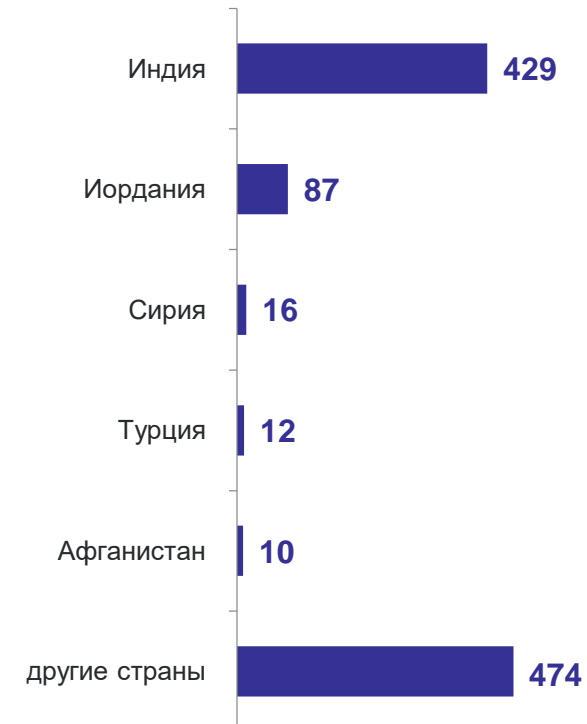

26 субъектов с миграционной убылью

МЕЖДУНАРОДНАЯ МИГРАЦИЯ

с государствами-участниками СНГ ; человек

МОРДОВИЯСТАТ

январь–ноябрь 2023 г.

Число прибывших

3 143 человека

Число выбывших

2 866 человек

Миграционный прирост

277 человек

● Прибывшие ● Выбывшие

МЕЖДУНАРОДНАЯ МИГРАЦИЯ

со странами дальнего зарубежья ; человек

МОРДОВИЯСТАТ

январь–ноябрь 2023 г.

Число прибывших

1 368 человек

Число выбывших

1 028 человек

Миграционный прирост

340 человек

Прибывшие

Выбывшие

МЕЖДУНАРОДНАЯ МИГРАЦИЯ

за январь-ноябрь 2023 год

Прибывшие по видам регистрации

(в % общему числу прибывших)

Прибывшие по срокам регистрации

(в % числу прибывших к месту пребывания на срок 9 месяцев и более)