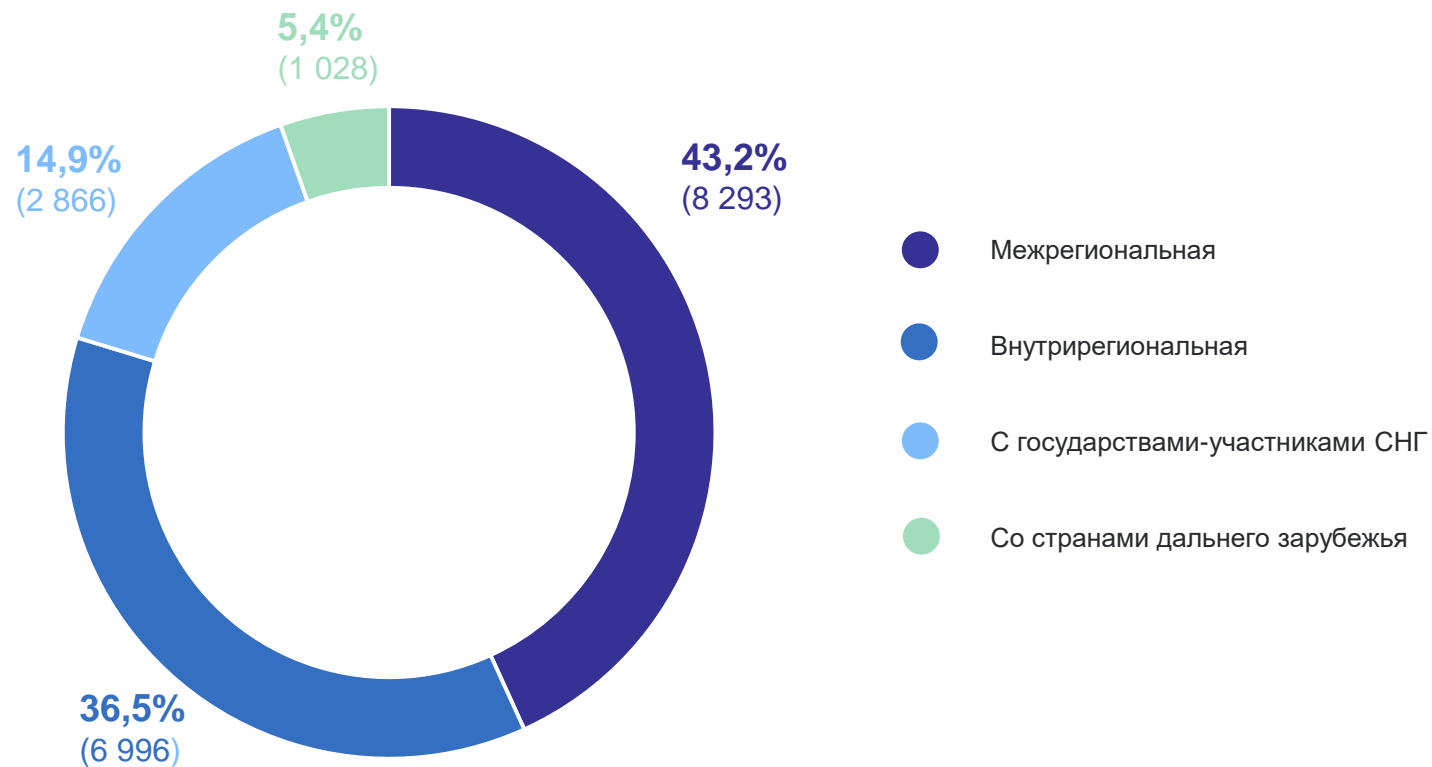

ВЫБЫВШИЕ ПО ПОТОКАМ ПЕРЕДВИЖЕНИЯ

январь–ноябрь 2023 г.

Число выбывших

19 183 человек

Коэффициент выбытия

272,7 на 10 000 человек населения

Темп изменения к январю-ноябрю 2022 года

89,2%