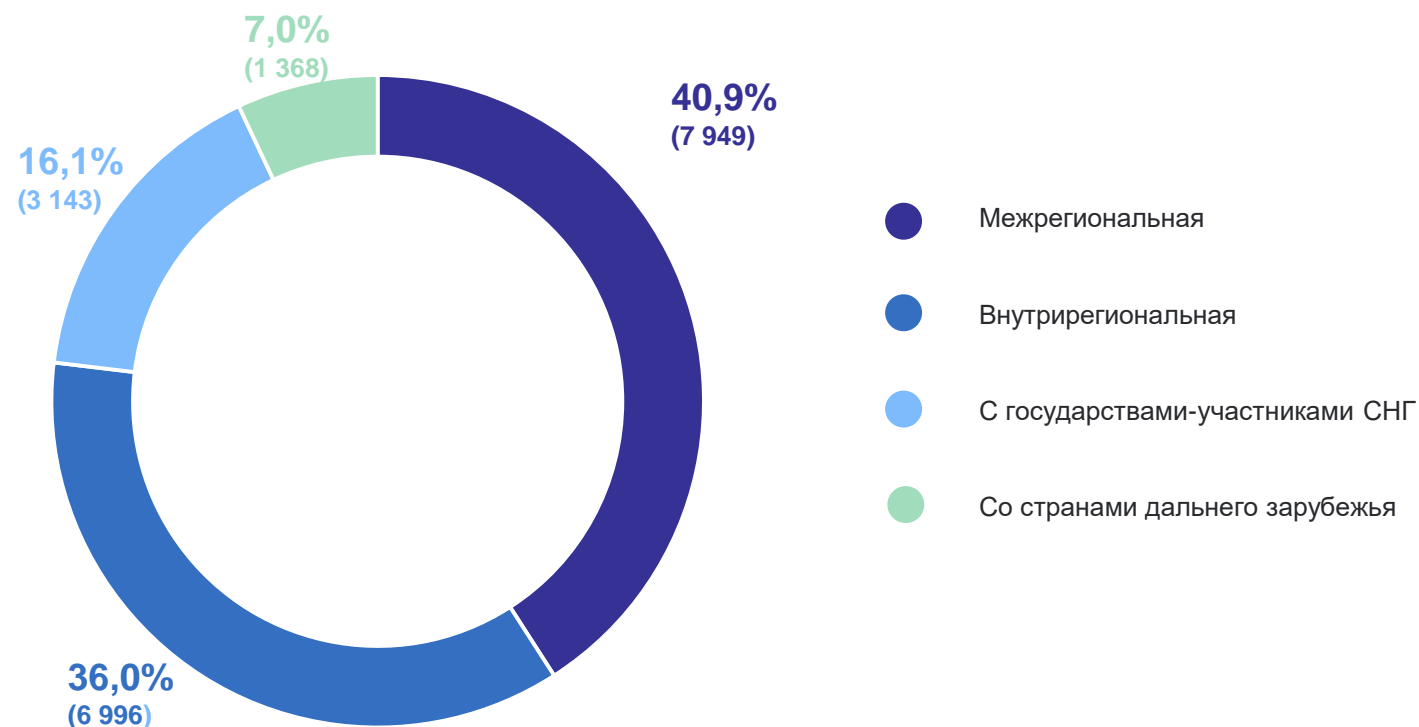

*При расчете коэффициентов используется численность населения с учетом итогов ВПН-2020

ПРИБЫВШИЕ ПО ПОТОКАМ ПЕРЕДВИЖЕНИЯ

январь–ноябрь 2023 г.

Число прибывших

19 456 человек

Коэффициент прибытия

276,5 на 10 000 человек населения

Темп изменения к январю-ноябрю 2022 года

108,8%

ВЫБЫВШИЕ ПО ПОТОКАМ ПЕРЕДВИЖЕНИЯ

январь–ноябрь 2023 г.

Число выбывших

19 183 человек

Коэффициент выбытия

272,7 на 10 000 человек населения