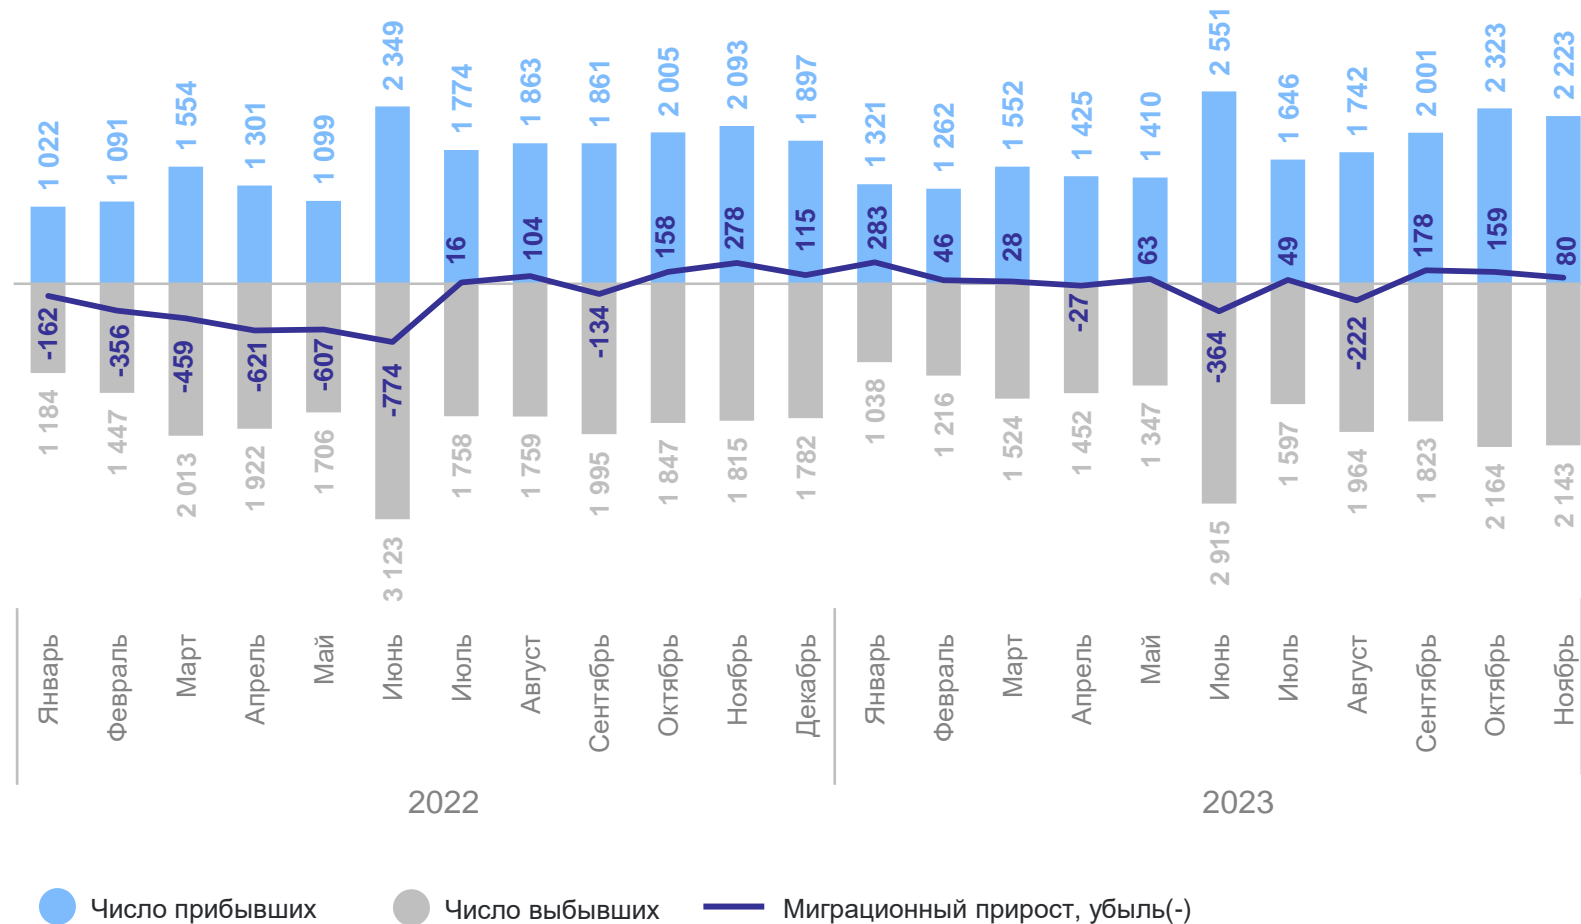

МИГРАЦИЯ НАСЕЛЕНИЯ

человек

МОРДОВИЯСТАТ

январь–ноябрь 2023 г.

Миграционный прирост (убыль)
населения

273 человека

Коэффициент* миграционного
прироста

3,9 на 10 000 человек
населения

*При расчете коэффициентов используется численность населения с учетом итогов ВПН-2020

ПРИБЫВШИЕ ПО ПОТОКАМ ПЕРЕДВИЖЕНИЯ

январь–ноябрь 2023 г.

Число прибывших

19 456 человек

Коэффициент прибытия

276,5 на 10 000 человек населения