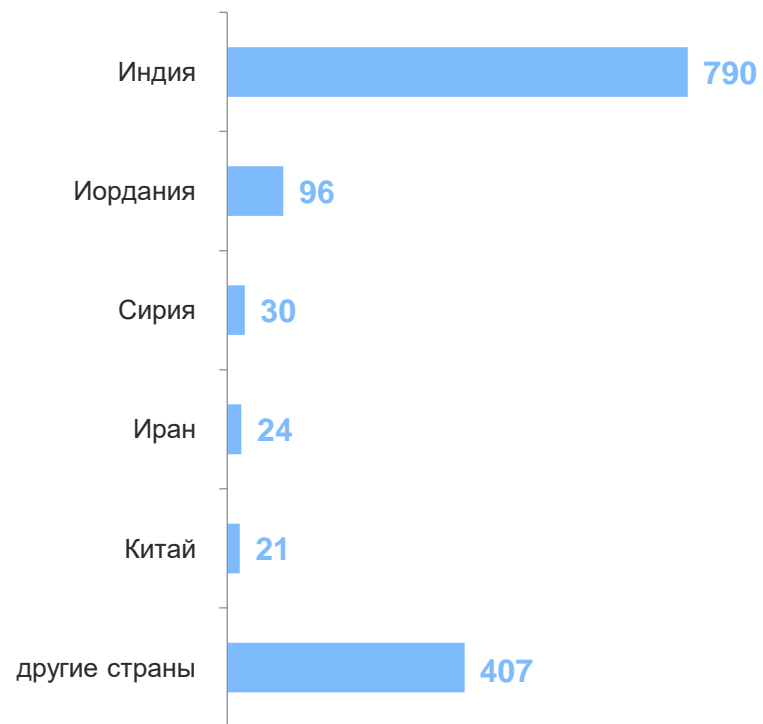

26 субъектов с миграционной убылью

МЕЖДУНАРОДНАЯ МИГРАЦИЯ

с государствами-участниками СНГ ; человек

МОРДОВИЯСТАТ

январь–ноябрь 2023 г.

Число прибывших

3 143 человека

Число выбывших

2 866 человек

Миграционный прирост

277 человек

● Прибывшие ● Выбывшие

МЕЖДУНАРОДНАЯ МИГРАЦИЯ

со странами дальнего зарубежья ; человек

МОРДОВИЯСТАТ

январь–ноябрь 2023 г.

Число прибывших

1 368 человек

Число выбывших

1 028 человек

Миграционный прирост

340 человек

Прибывшие

Выбывшие

МЕЖДУНАРОДНАЯ МИГРАЦИЯ

за январь-ноябрь 2023 год

Прибывшие по видам регистрации

(в % общему числу прибывших)

Прибывшие по срокам регистрации

(в % числу прибывших к месту пребывания на срок 9 месяцев и более)