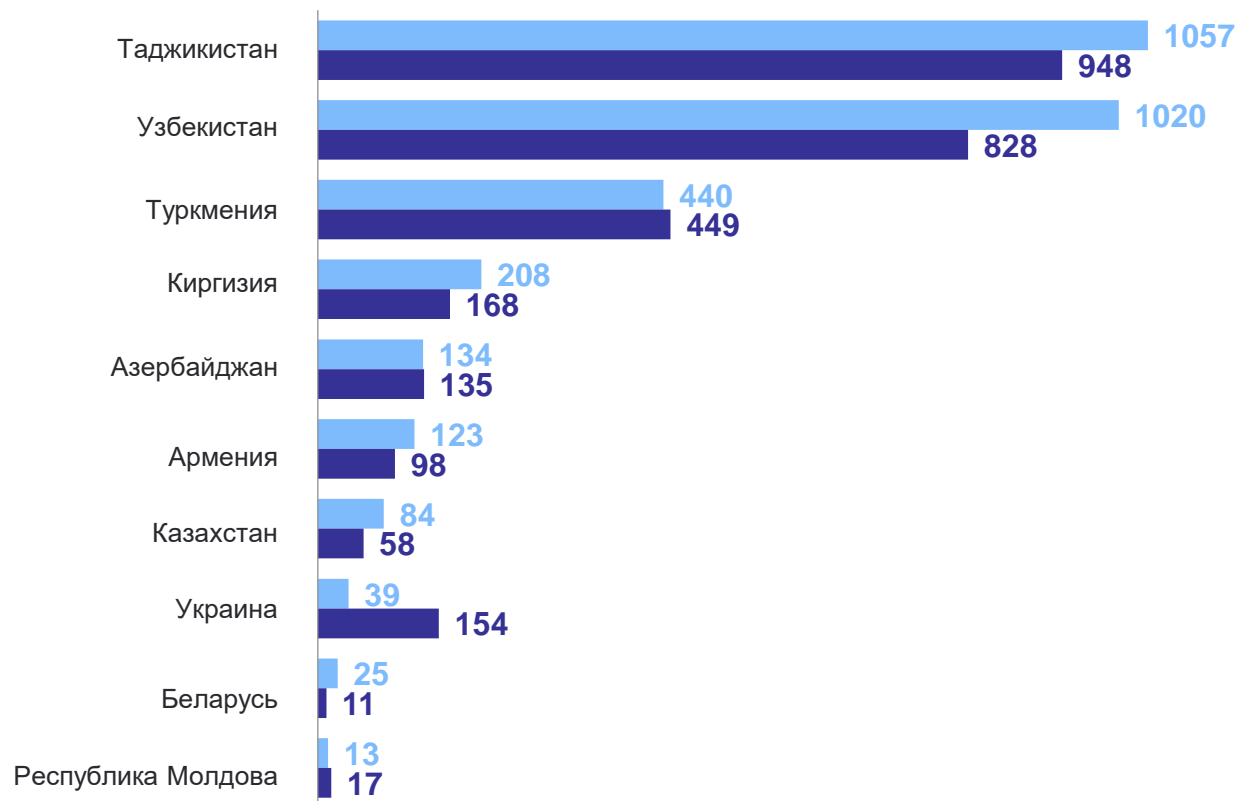

январь–ноябрь 2023 г.

Число прибывших

7 949 человек

Число выбывших

8 293 человек

Миграционная убыль

-344 человек

Распределение по регионам

МЕЖРЕГИОНАЛЬНАЯ МИГРАЦИЯ

за январь-ноябрь 2023 года; человек

Наибольшие и наименьшие значения миграционного прироста, убыли (-) при обмене населения с регионами Российской Федерации

56 субъектов с миграционным приростом

26 субъектов с миграционной убылью

МЕЖДУНАРОДНАЯ МИГРАЦИЯ

с государствами-участниками СНГ ; человек

МОРДОВИЯСТАТ

январь–ноябрь 2023 г.

Число прибывших

3 143 человека

Число выбывших

2 866 человек

Миграционный прирост

277 человек

● Прибывшие ● Выбывшие

МЕЖДУНАРОДНАЯ МИГРАЦИЯ

со странами дальнего зарубежья ; человек

МОРДОВИЯСТАТ

январь–ноябрь 2023 г.